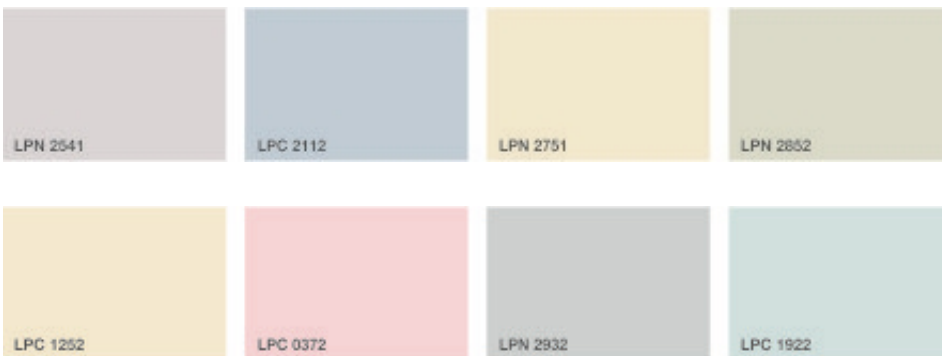

# Συνδυασμός χρωμάτων Smooth pastels

Το σύγχρονο μυστικό για να αναδείξετε τα παστέλ είναι να τα συνδυάσετε. Επιλέξτε δύο ή περισσότερα σε έναν χώρο και παίξτε με έπιπλα και αξεσουάρ σε αποχρώσεις από όλη την παλέτα.

---

Please note that the representation of the hues can be distorted by different monitor and printer settings. For a reliable hue selection, please use the color fandeck of ISOMAT COLOR SYSTEM, that is available at the various points of sales of ISOMAT products.